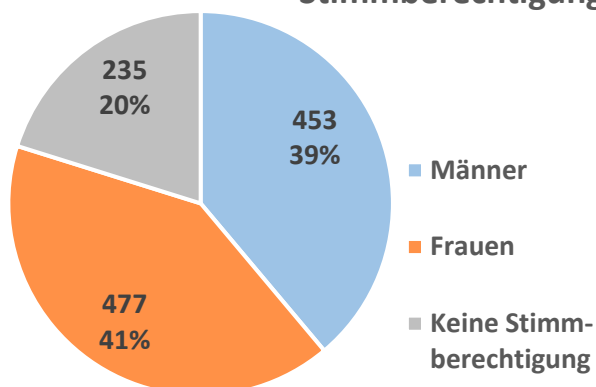

Einwohnerstatistik 31. Juli 2020

Derzeit wohnen **1'177** Einwohnerinnen und Einwohner (Stand der Statistik 31. Juli 2020) in der Gemeinde Goms. Davon verfügen **12** Personen über eine Kurzaufenthaltsbewilligung (Saisoniers) – diese werden in der anschliessenden Statistik nicht miteinberechnet. Die Zahl der ständigen Wohnbevölkerung beläuft sich somit auf **1'165**.

Einwohnerbewegung

Geschlecht

Burger

Stimmberechtigung

Alter in Jahren