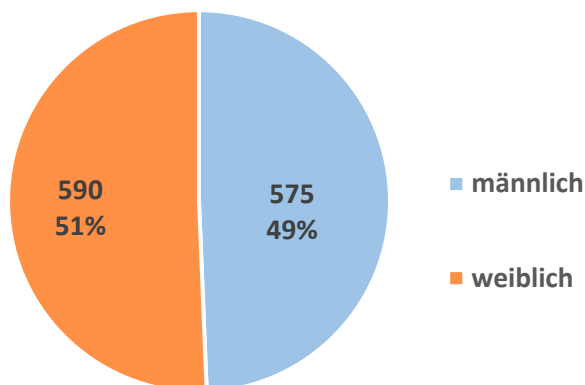

Einwohnerstatistik 31. Juli 2020

Derzeit wohnen **1'177** Einwohnerinnen und Einwohner (Stand der Statistik 31. Juli 2020) in der Gemeinde Goms. Davon verfügen **12** Personen über eine Kurzaufenthaltsbewilligung (Saisoniers) – diese werden in der anschliessenden Statistik nicht miteinberechnet. Die Zahl der ständigen Wohnbevölkerung beläuft sich somit auf **1'165**.

Einwohnerbewegung

Geschlecht

Burger

Stimmberechtigung

Alter in Jahren