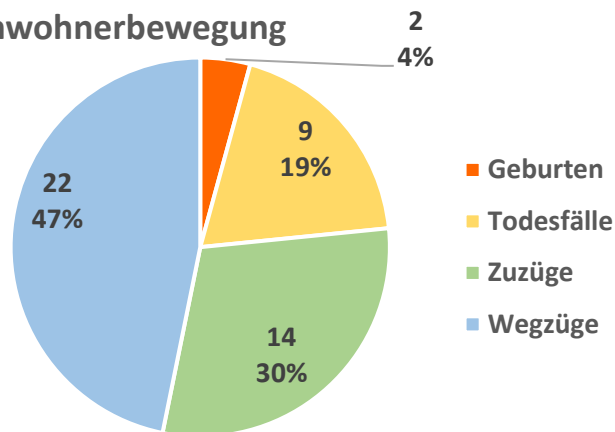

Einwohnerstatistik 31. Juli 2020

Derzeit wohnen **1'177** Einwohnerinnen und Einwohner (Stand der Statistik 31. Juli 2020) in der Gemeinde Goms. Davon verfügen **12** Personen über eine Kurzaufenthaltsbewilligung (Saisoniers) – diese werden in der anschliessenden Statistik nicht miteinberechnet. Die Zahl der ständigen Wohnbevölkerung beläuft sich somit auf **1'165**.

Einwohnerbewegung

Geschlecht

Burger

Stimmberechtigung

Alter in Jahren