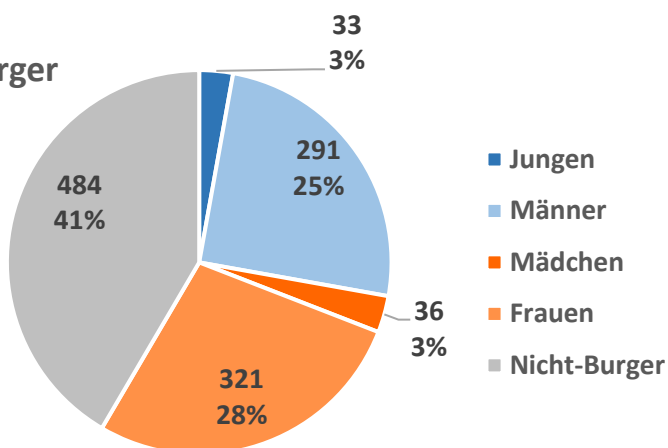

Einwohnerstatistik 31. Juli 2020

Derzeit wohnen **1'177** Einwohnerinnen und Einwohner (Stand der Statistik 31. Juli 2020) in der Gemeinde Goms. Davon verfügen **12** Personen über eine Kurzaufenthaltsbewilligung (Saisoniers) – diese werden in der anschliessenden Statistik nicht miteinberechnet. Die Zahl der ständigen Wohnbevölkerung beläuft sich somit auf **1'165**.

Einwohnerbewegung

Geschlecht

Burger

Stimmberechtigung

Alter in Jahren