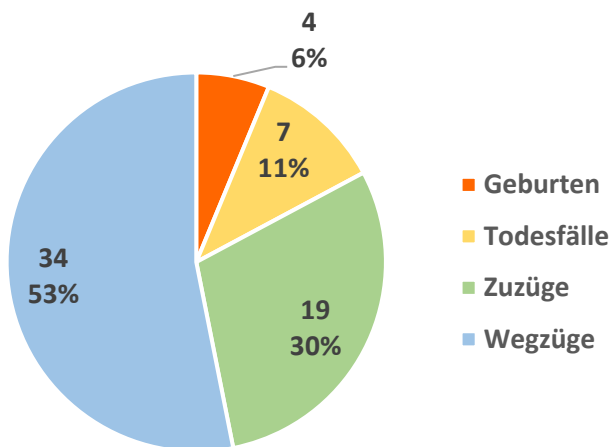

# Einwohnerstatistik 28. Februar 2022

Derzeit wohnen **1'173** Einwohnerinnen und Einwohner (Stand der Statistik 28. August 2022) in der Gemeinde Goms. Davon verfügen **21** Personen über eine Kurzaufenthaltsbewilligung (Saisoniers) – diese werden in der anschliessenden Statistik nicht einberechnet. Die Zahl der ständigen Wohnbevölkerung beläuft sich damit auf **1'152**.

### Einwohnerbewegung