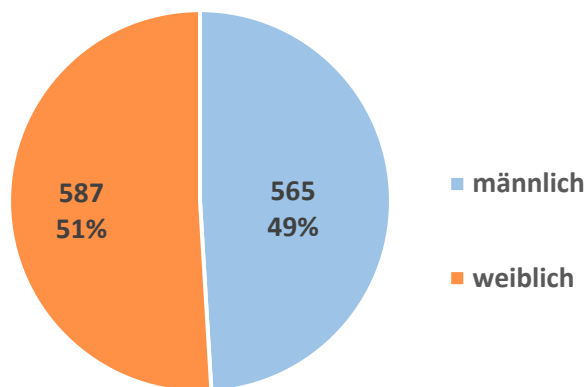

Einwohnerstatistik 28. Februar 2022

Derzeit wohnen **1'173** Einwohnerinnen und Einwohner (Stand der Statistik 28. August 2022) in der Gemeinde Goms. Davon verfügen **21** Personen über eine Kurzaufenthaltsbewilligung (Saisoniers) – diese werden in der anschliessenden Statistik nicht einberechnet. Die Zahl der ständigen Wohnbevölkerung beläuft sich damit auf **1'152**.