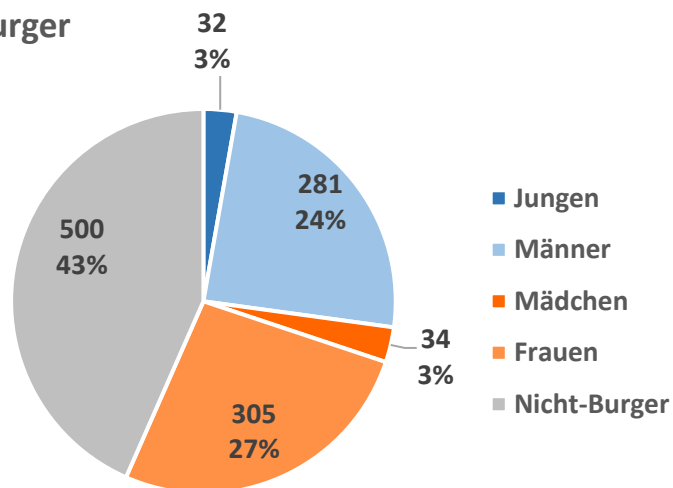

Einwohnerstatistik 28. Februar 2022

Derzeit wohnen **1'173** Einwohnerinnen und Einwohner (Stand der Statistik 28. August 2022) in der Gemeinde Goms. Davon verfügen **21** Personen über eine Kurzaufenthaltsbewilligung (Saisoniers) – diese werden in der anschliessenden Statistik nicht einberechnet. Die Zahl der ständigen Wohnbevölkerung beläuft sich damit auf **1'152**.