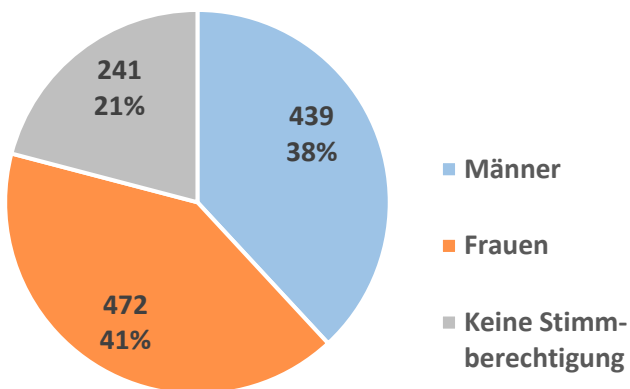

Burger

Stimmberechtigung