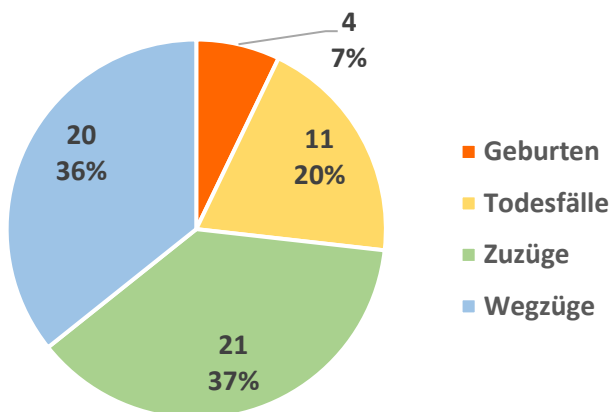

## Einwohnerstatistik 31. August 2022

Derzeit wohnen **1'158** Einwohnerinnen und Einwohner (Stand der Statistik 31. August 2022) in der Gemeinde Goms. Davon verfügen **10** Personen über eine Kurzaufenthaltsbewilligung (Saisoniers) – diese werden in der anschliessenden Statistik nicht einberechnet. Die Zahl der ständigen Wohnbevölkerung beläuft sich damit auf **1'148**.

Seit der Statistik von Februar 2022 konnten wir **4 Geburten** verzeichnen. **31** Personen haben unsere Gemeinde **verlassen** (Wegzüge und Todesfälle) – diesen stehen **21 Zuzüge** gegenüber.

### Einwohnerbewegung