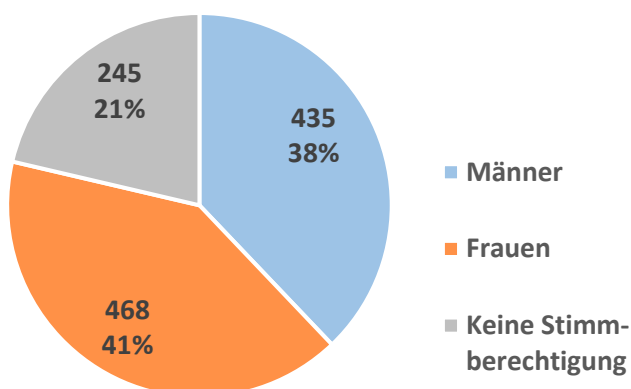

Stimmberechtigung