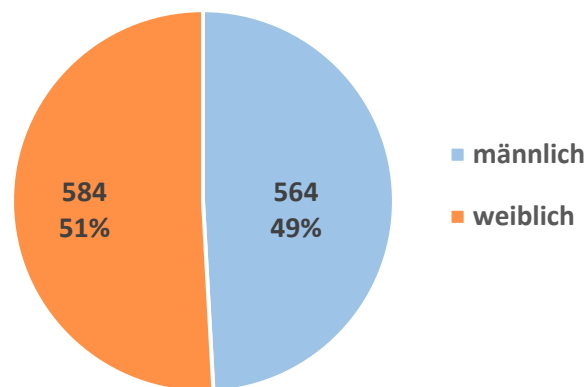

Geschlecht