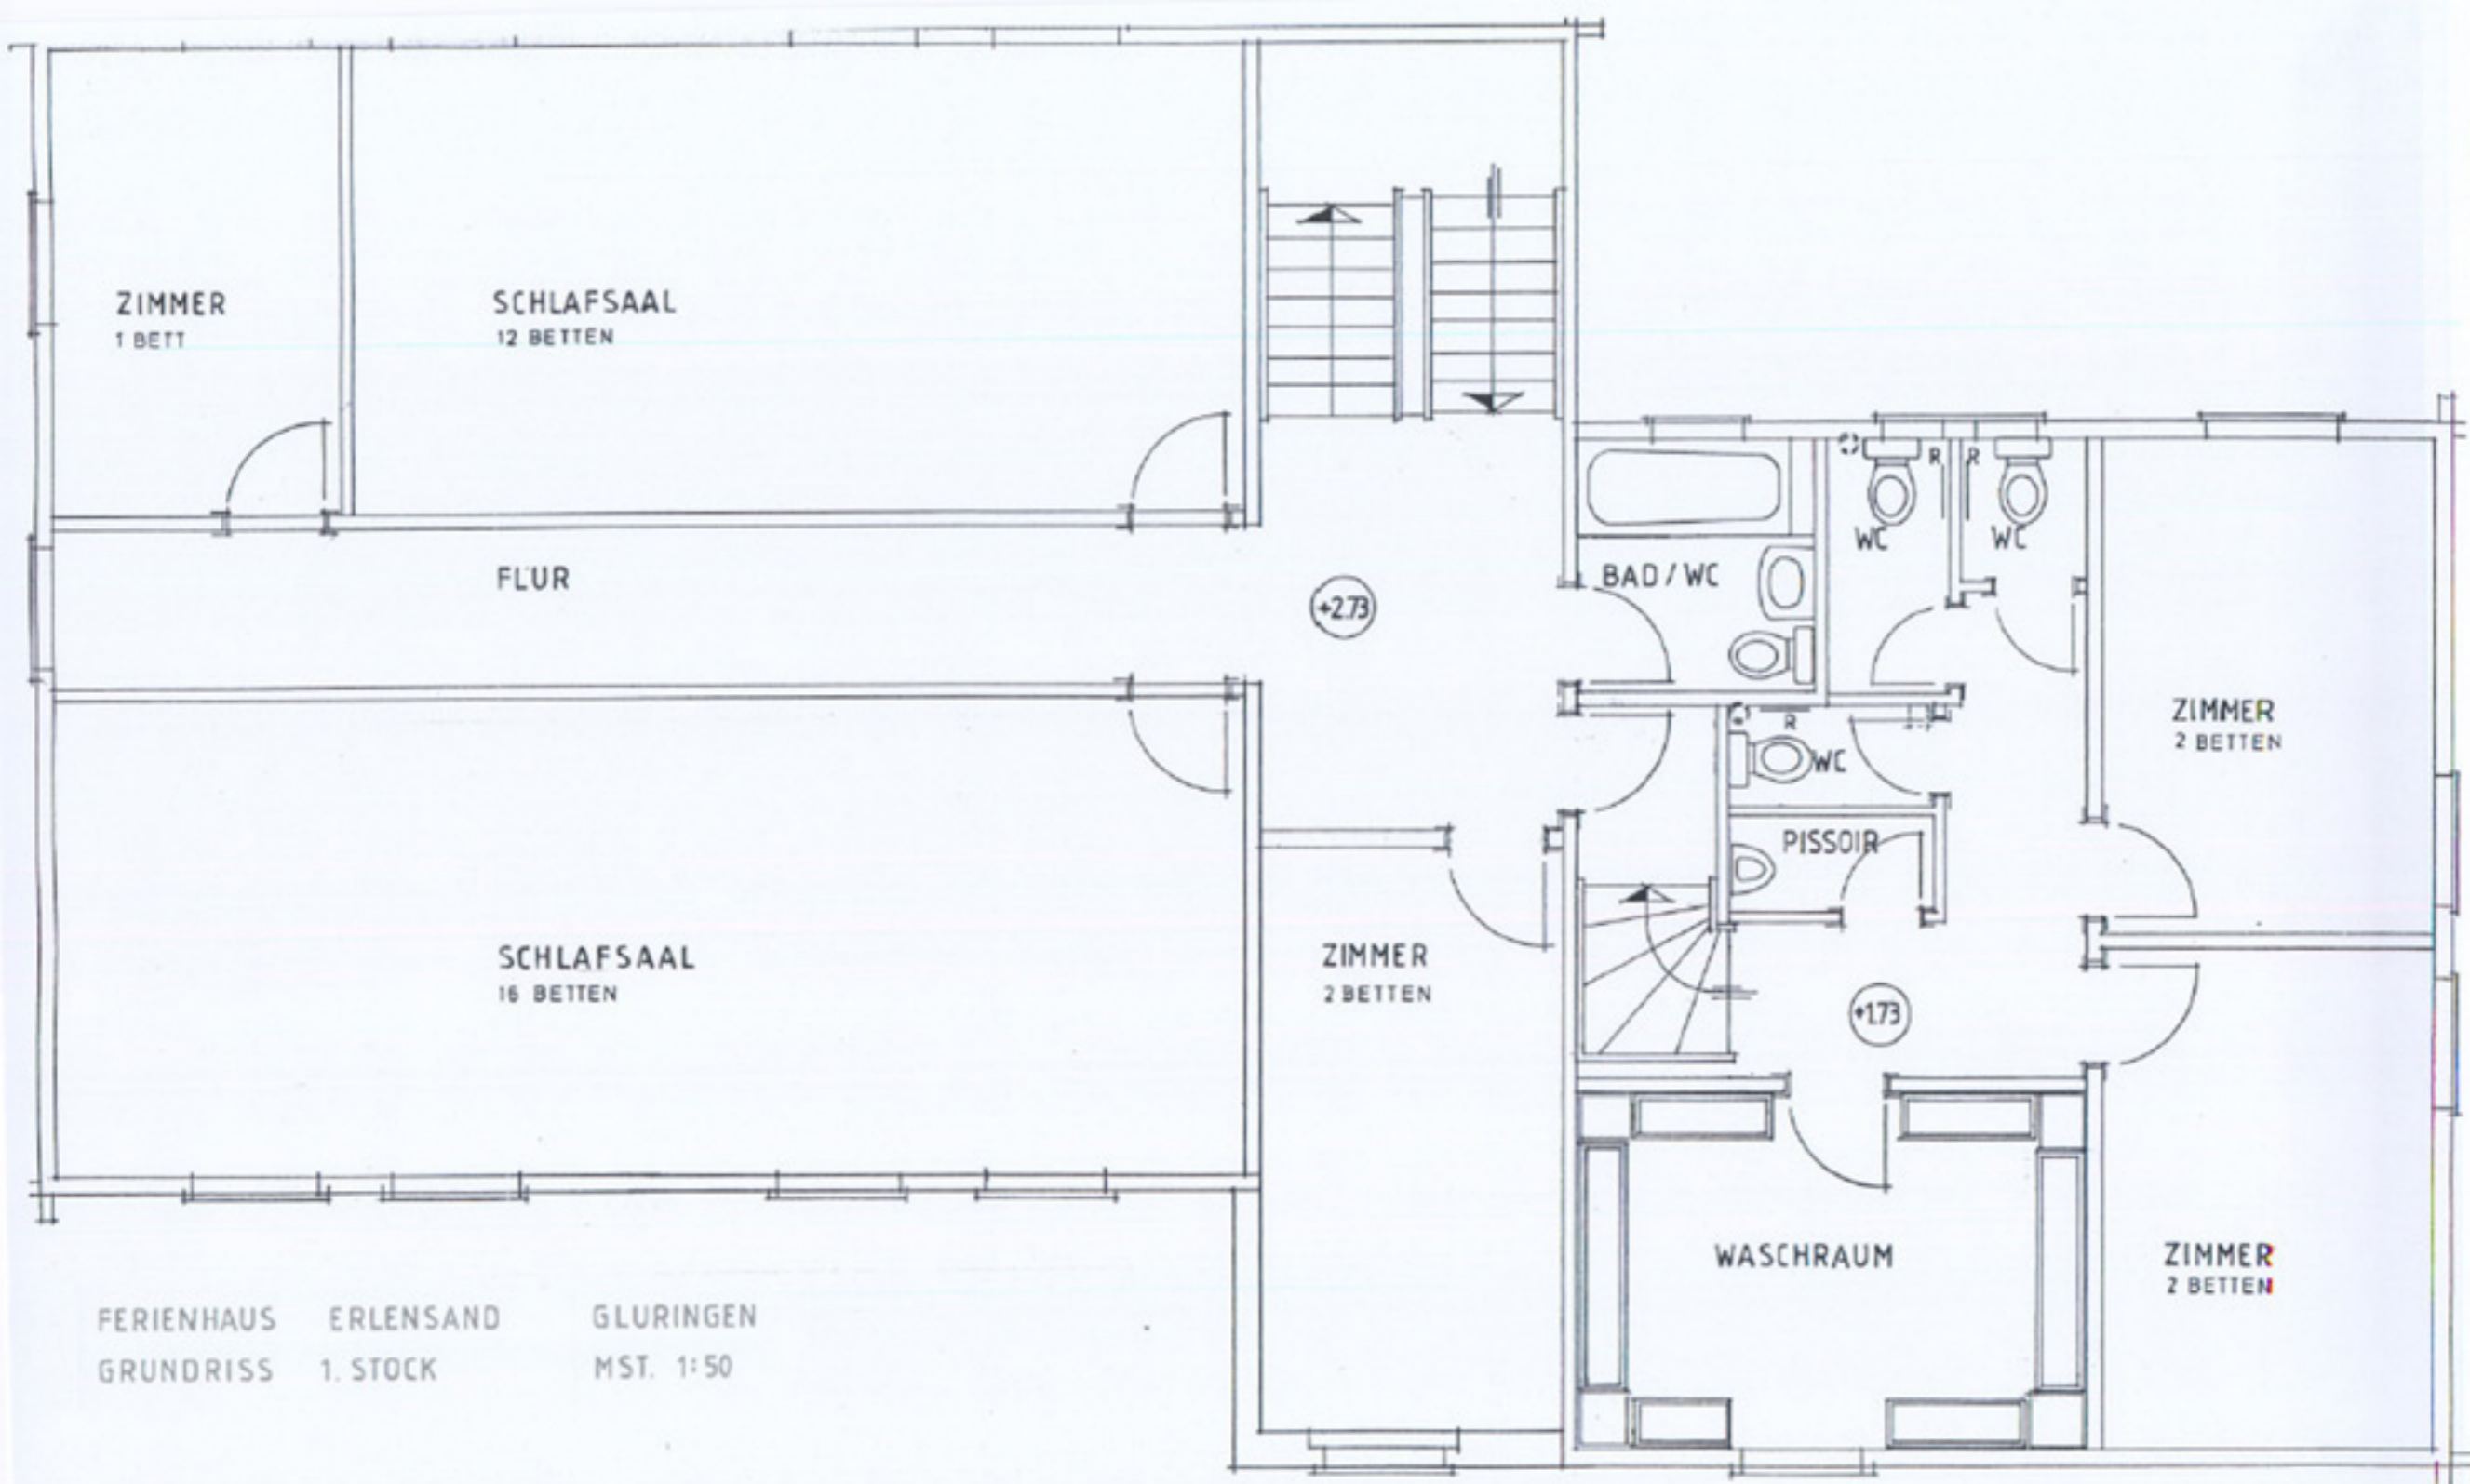

FERIEHAUS ERENSAND GLURINGEN
 GRUNDRISS ERDGESCHOSS MST. 1:50

ZIMMER
1 BETT

SCHLAFSAAL
12 BETTEN

FLUR

SCHLAFSAAL
16 BETTEN

BAD / WC

ZIMMER
2 BETTEN

+2.73

ZIMMER
2 BETTEN

PISSOIR

+1.73

WASCHRAUM

ZIMMER
2 BETTEN

FERIENHAUS ERENSAND GLURINGEN
GRUNDRISS 1. STOCK MST. 1:50