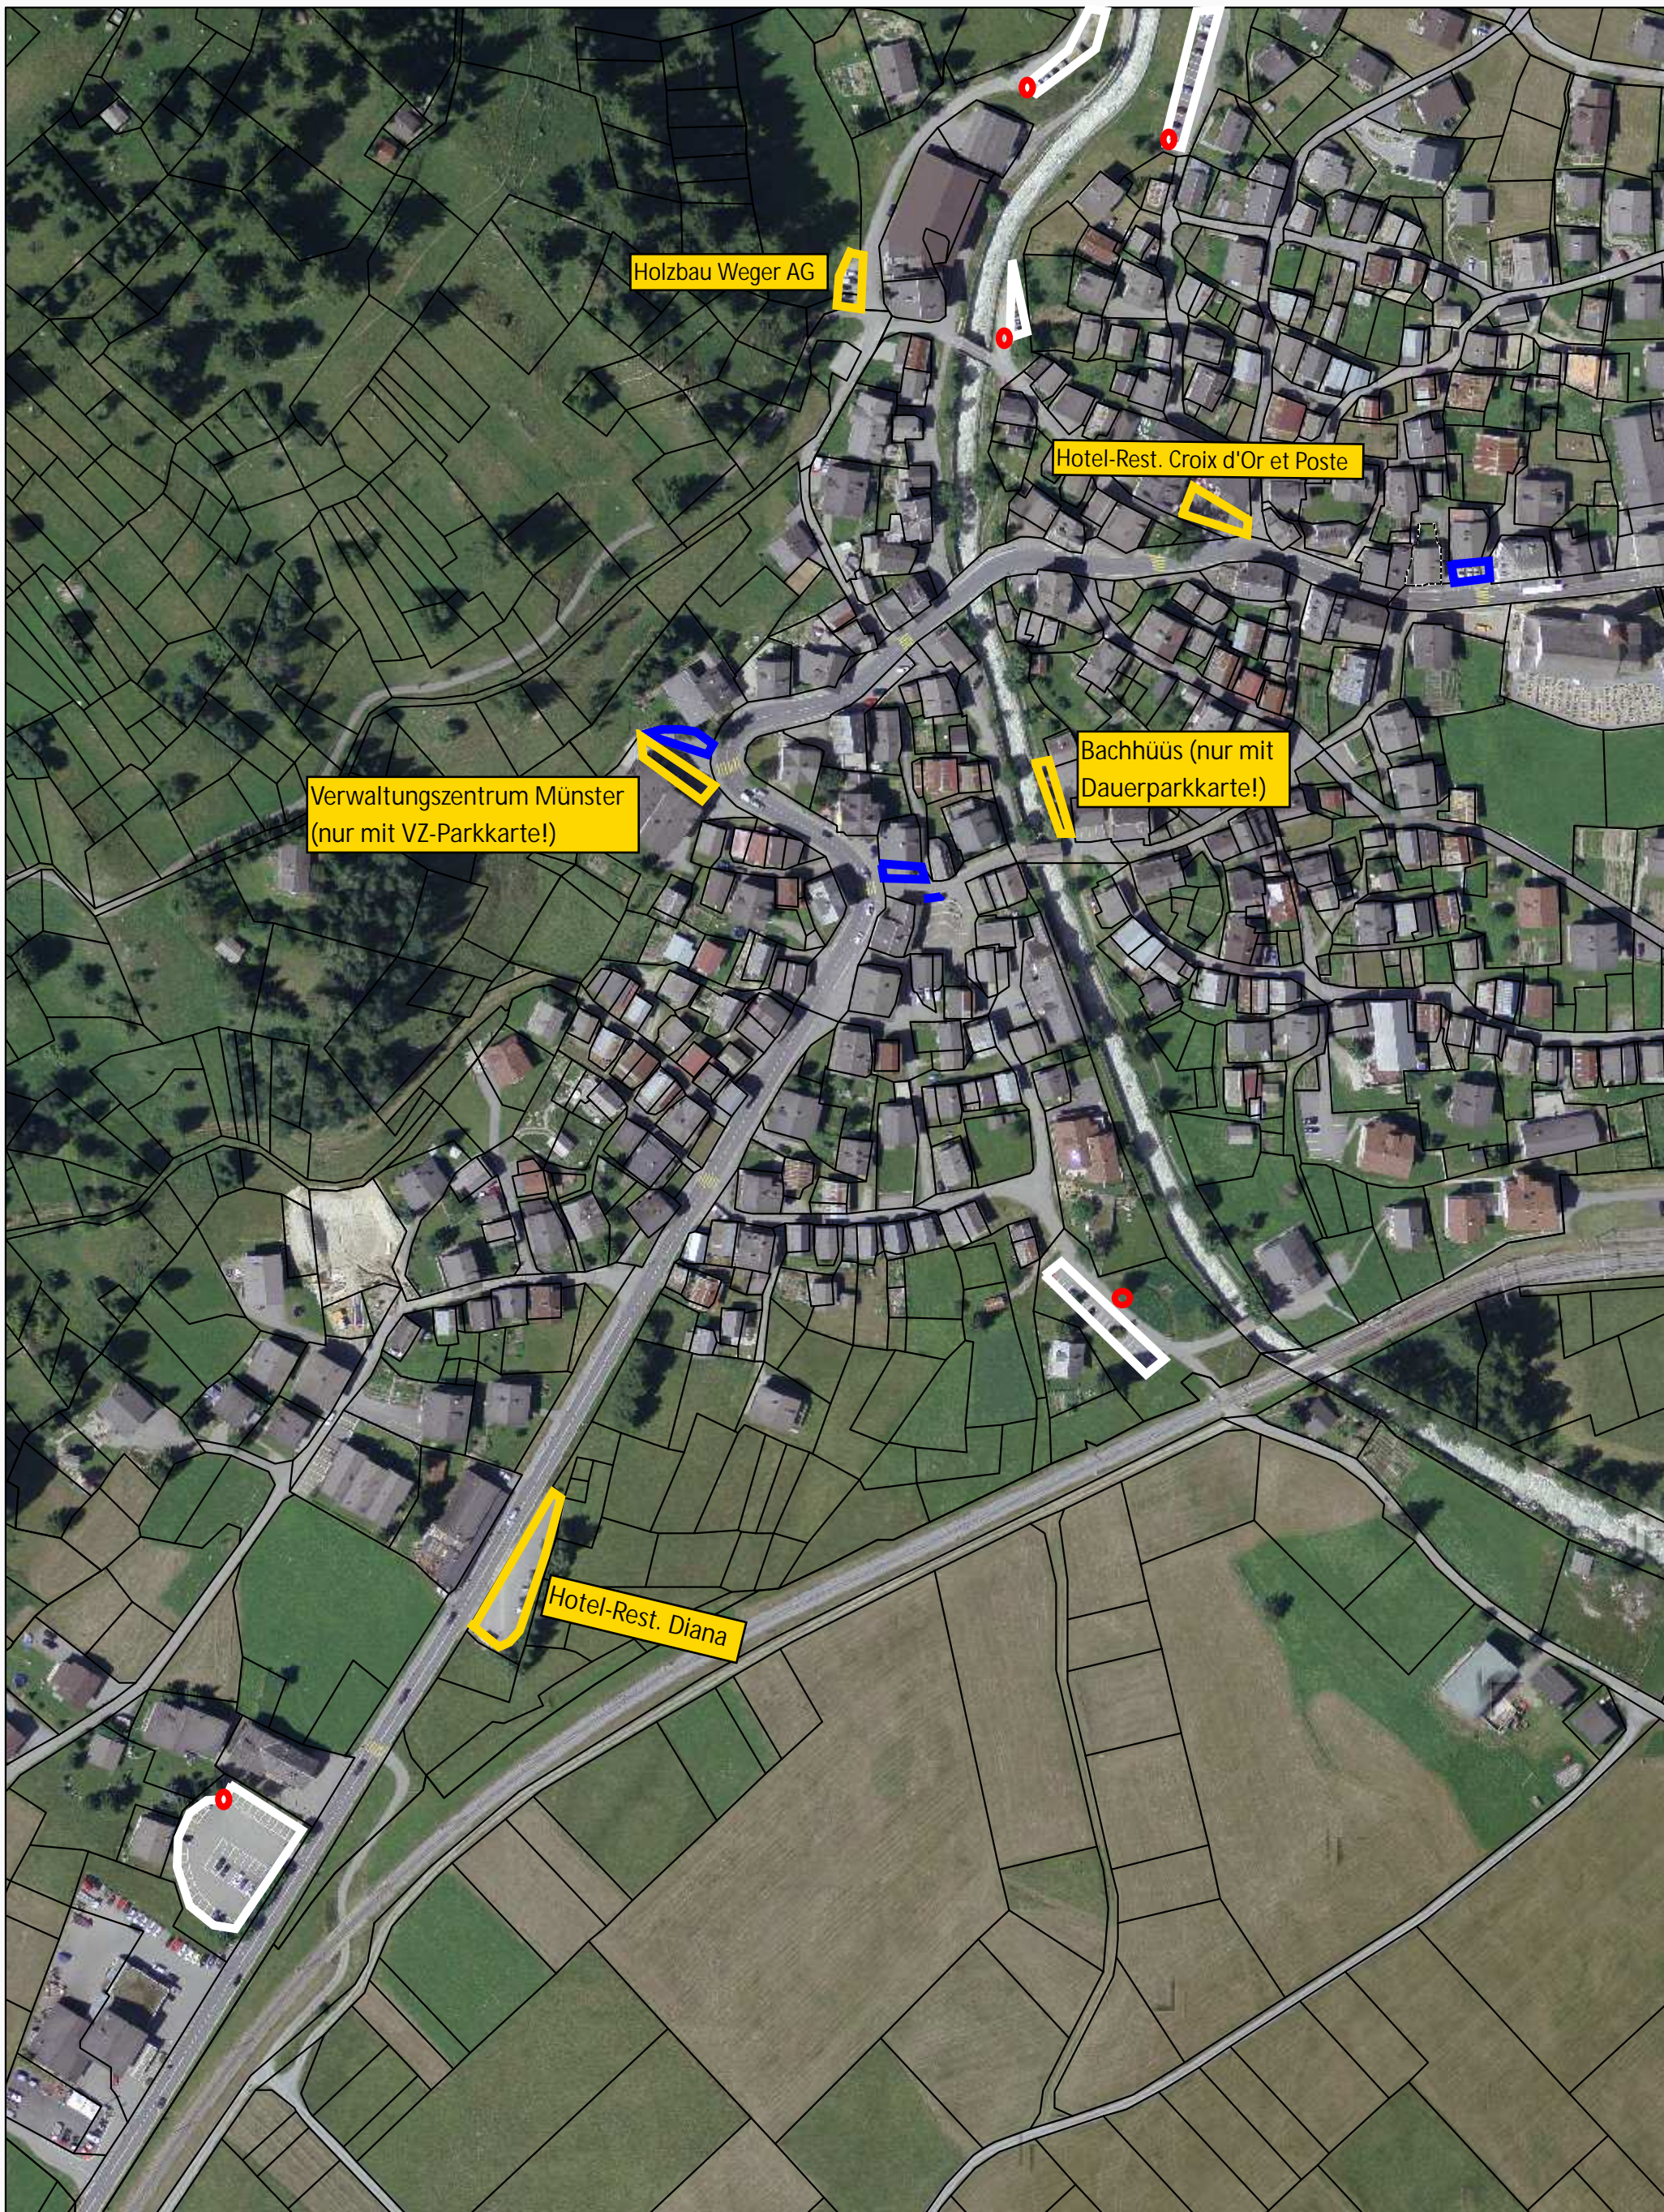

Parkzonen Münster-Geschinen

N

1:2.000

Gemeinde Münster-Geschinen

Blaue Zonen (nur mit Parkscheibe, Parkkarte gilt NICHT!)

Weisse Zonen (Standort der Parkuhr ist rot eingekreist)

Kanton Wallis

Gewerbeparkplätze / Parken nur mit speziellen Parkkarten möglich

Die im Internet aufgeschalteten Daten haben rein informativen Charakter. Aus diesem Plan und dessen Darstellung können keine rechtlichen Ansprüche abgeleitet werden.

Münster

Parkzonen Münster-Geschinen

N